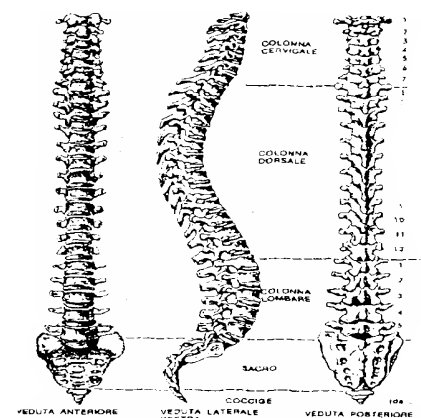

CALENDARIO
APRILE 2008

VIAREGGIO

GG	ORA	TIPO LEZIONE	PERC. PROFESS.
1	M		
2	M		
3	G		
4	V		
5	S	10.30 TECNICHE BASE PER APPARATI 15.30 RIFLESSOLOGIA 1 10.30 TRATTAMENTO MUSCOLARE	PRANO 1 PRANO 1 SHIATSU 1
6	D	10.30 TECNICHE BASE PER APPARATI 10.30 TRATTAMENTO MUSCOLARE	PRANO 1 SHIATSU 1
7	L		
8	M		
9	M		
10	G		
11	V		
12	S	10.30 ECOLOGIA ENERG. E SVILUPPO SOSTENIBILE 10.30 MERIDIANI 1	PRANO 2 SHIATSU 3
13	D	10.30 ECOLOGIA ENERG. E SVILUPPO SOSTENIBILE 10.30 MERIDIANI 1	PRANO 2 SHIATSU 3
14	L		
15	M		
16	M		
17	G		
18	V		
19	S	10.30 PERSONALITA SEPARATE - REINTEGRAZIONE 10.30 MASSAGGIO ESTETICO	PRANO 3 MASS. PROF. 1
20	D	10.30 TNT 2 10.30 MASSAGGIO ESTETICO	TNT2 MASS. PROF. 1
21	L		
22	M		
23	M		
24	G		
25	V	FESTA	
26	S		
27	D	10.30 OSTEORISTRUTTURAZIONE/ MUSCOLORISTRUTTURAZIONE	SPECIAL. PRANOTERAPIA
28	L		
29	M		
30	M		

LUCCA

GESTIONE ENERGIA
MADE
CANCELO DELLA VITA
INFO 338/9087123

SIENA

PRANOTERAPIA
INFO 0577/319025
339/4178594

S.VINCENZO

PRANOTERAPIA
GESTIONE ENERGIA
MADE
CANCELO DELLA VITA
INFO 0565/703116

LIVORNO

GESTIONE ENERGIA
MADE
CANCELO DELLA VITA
INFO 320/0740836

PRATO E MARLIA

PRANOTERAPIA
INFO 3385910411

VIAREGGIO

**TUTTI I CORSI
E TUTTE LE SEDI**
INFO 0584/32180

Osteoristrutturazione

Corso di specializzazione per
pranoterapeuti per operare sulle
disfunzioni ossee quali:

Artrite, Artrosi, Scoliosi, Discopatie e tutto quanto riguarda la colonna vertebrale.

Corsi di Specializzazione

Osteo/Muscoloristrutturazione 27-
/04/2008

Su Prenotazione